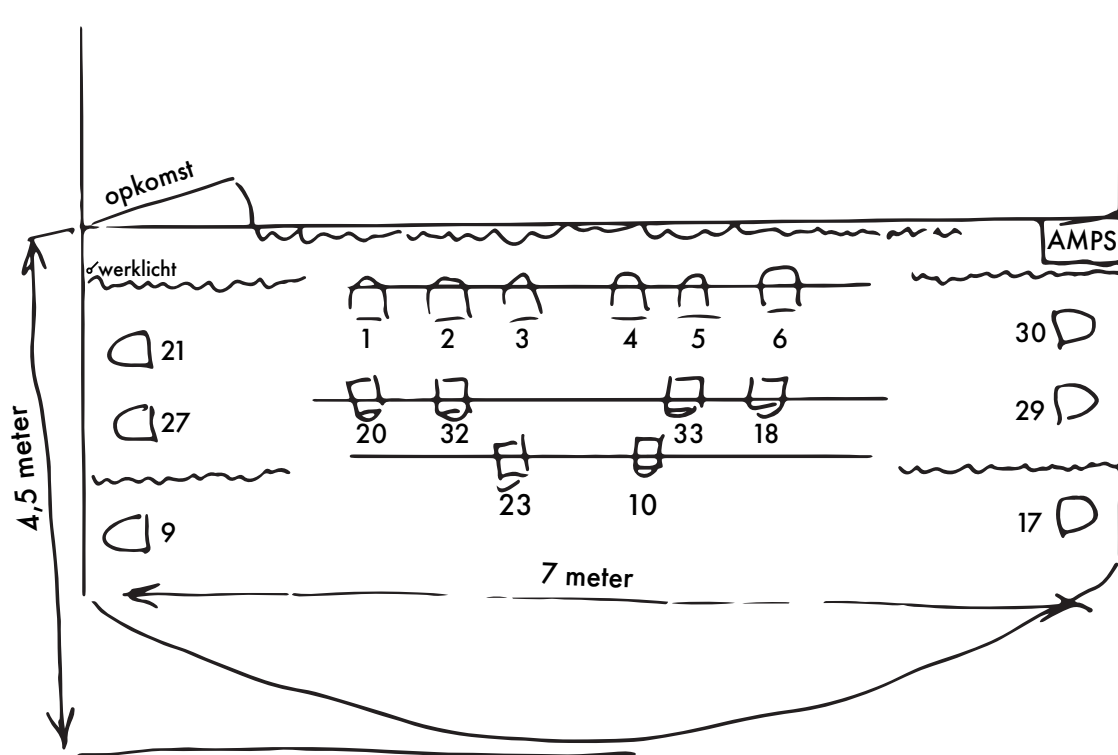

TECHNISCHE LIJST

Adres / Contact:	Theater De Wegwijzer Molenweg 25 4339 AA Nieuw- en Sint Joosland	Arnout Schop +31 6 13134168 arnout@theaterdewegwijzer.nl
Algemeen:	Aanvang: Zitplaatsen: Techniek: Laden / Lossen:	20.30 uur (15.00 uur matinee) 75 zitplaatsen momenteel Achter in de zaal Via de voorkant
Toneel:	Voortoneel: Breedte: Hoogte: Diepte: Balletvloer:	Half rond 7 meter breed (effectief 5,5 meter) 4 meter hoog (grid) 4.30 meter diep Zwart
Afstopping:	Voordoek: Fond & Poten: Horizon / projectie:	Geen Nachtblauw Achterwand
Licht:	Lichttafel: Dimmers: Beamer:	Compulite 3a, 20 lijnen DMX 512, 36 dimmers, 28x 3kW en 8x 5kW Aanwezig in zaal
Geluid:	FOH: Monitor: Mengtafel: Multi: Mics:	Apogee AE5 2x Apogee AE3 4x Midas Venice 32 32 in - 8 out (monitoring eigen multi) 6x Shure SM58 2x Shure SM57 1x Shure SM57 Beta 2x Shure SM87 Beta 4x Neumann KM 184 AKG Drums: 1x Kick, 2x toms, 1x floor, 2x OH 2x Sennheiser 906 1X AKG C419 6x DI
Piano & Vleugel:	Vleugel: Piano:	Yamaha C3 (440Hz gestemd) Yamaha LU 20 (442Hz Gestemd)

LICHTPLAN

-  Par
-  PC
-  Profiel

Zaallicht 35 - 36

Losse kringen

- 7
- 8
- 16
- 24
- 26
- 28

Route:

Theater de Wegwijzer vindt u in Nw.- en St. Joosland, drie kilometer vanaf Middelburg middenin het Zeeuwse landschap.

Theater de Wegwijzer
Molenweg 25, 4339 AA
Nw.- en St. Joosland.

Vanaf de A58:

Richting Vlissingen - afslag Nw.- en St. Joosland - rotonde richting Nw.- en St. Joosland, Weizichtweg - het dorp inrijden, bij splitsing rechtsaf - linksaf Molenweg - rechts de dijk op - direct rechts de dijk weer af Molenweg 25.

Vanuit de Westerscheldetunnel:

Richting Middelburg - afslag havens 0-2200 - bovenaan rechtsaf - links (borden fietsroute Middelburg volgen) - rechts ('Eerste weg') - links ('Boomdijk') - rechts ('Molendijk') - op de 3de verkeersdrempel links - Molenweg 25.