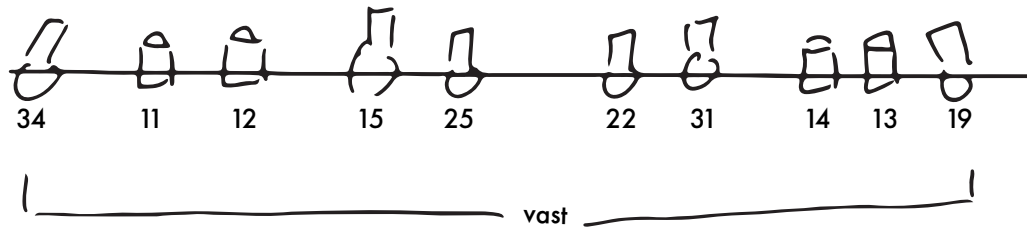

TECHNISCHE LIJST

Adres / Contact:	Theater De Wegwijzer Molenweg 25 4339 AA Nieuw- en Sint Joosland	Arnout Schop +31 6 13134168 arnout@theaterdewegwijzer.nl
Algemeen:	Aanvang: Zitplaatsen: Techniek: Laden / Lossen:	20.30 uur (15.00 uur matinee) 75 zitplaatsen momenteel Achter in de zaal Via de voorkant
Toneel:	Voortoneel: Breedte: Hoogte: Diepte: Balletvloer:	Half rond 7 meter breed (effectief 5,5 meter) 4 meter hoog (grid) 4.30 meter diep Zwart
Afstopping:	Voordoek: Fond & Poten: Horizon / projectie:	Geen Nachtblauw Achterwand
Licht:	Lichttafel: Dimmers: Beamer:	Compulite 3a, 20 lijnen DMX 512, 36 dimmers, 28x 3kW en 8x 5kW Aanwezig in zaal
Geluid:	FOH: Monitor: Mengtafel: Multi: Mics:	Apogee AE5 2x Apogee AE3 4x Midas Venice 32 32 in - 8 out (monitoring eigen multi) 6x Shure SM58 2x Shure SM57 1x Shure SM57 Beta 2x Shure SM87 Beta 4x Neumann KM 184 AKG Drums: 1x Kick, 2x toms, 1x floor, 2x OH 2x Sennheiser 906 1X AKG C419 6x DI
Piano & Vleugel:	Vleugel: Piano:	Yamaha C3 (440Hz gestemd) Yamaha LU 20 (442Hz Gestemd)

LICHTPLAN

-  Par
-  PC
-  Profiel

Zaallicht 35 - 36

Losse kringen

- 7
- 8
- 16
- 24
- 26
- 28

Route:

Theater de Wegwijzer vindt u in Nw.- en St. Joosland, drie kilometer vanaf Middelburg middenin het Zeeuwse landschap.

Theater de Wegwijzer
Molenweg 25, 4339 AA
Nw.- en St. Joosland.

Vanaf de A58:

Richting Vlissingen - afslag Nw.- en St. Joosland - rotonde richting Nw.- en St. Joosland, Weizichtweg - het dorp inrijden, bij splitsing rechtsaf - linksaf Molenweg - rechts de dijk op - direct rechts de dijk weer af Molenweg 25.

Vanuit de Westerscheldetunnel:

Richting Middelburg - afslag havens 0-2200 - bovenaan rechtsaf - links (borden fietsroute Middelburg volgen) - rechts ('Eerste weg') - links ('Boomdijk') - rechts ('Molendijk') - op de 3de verkeersdrempel links - Molenweg 25.