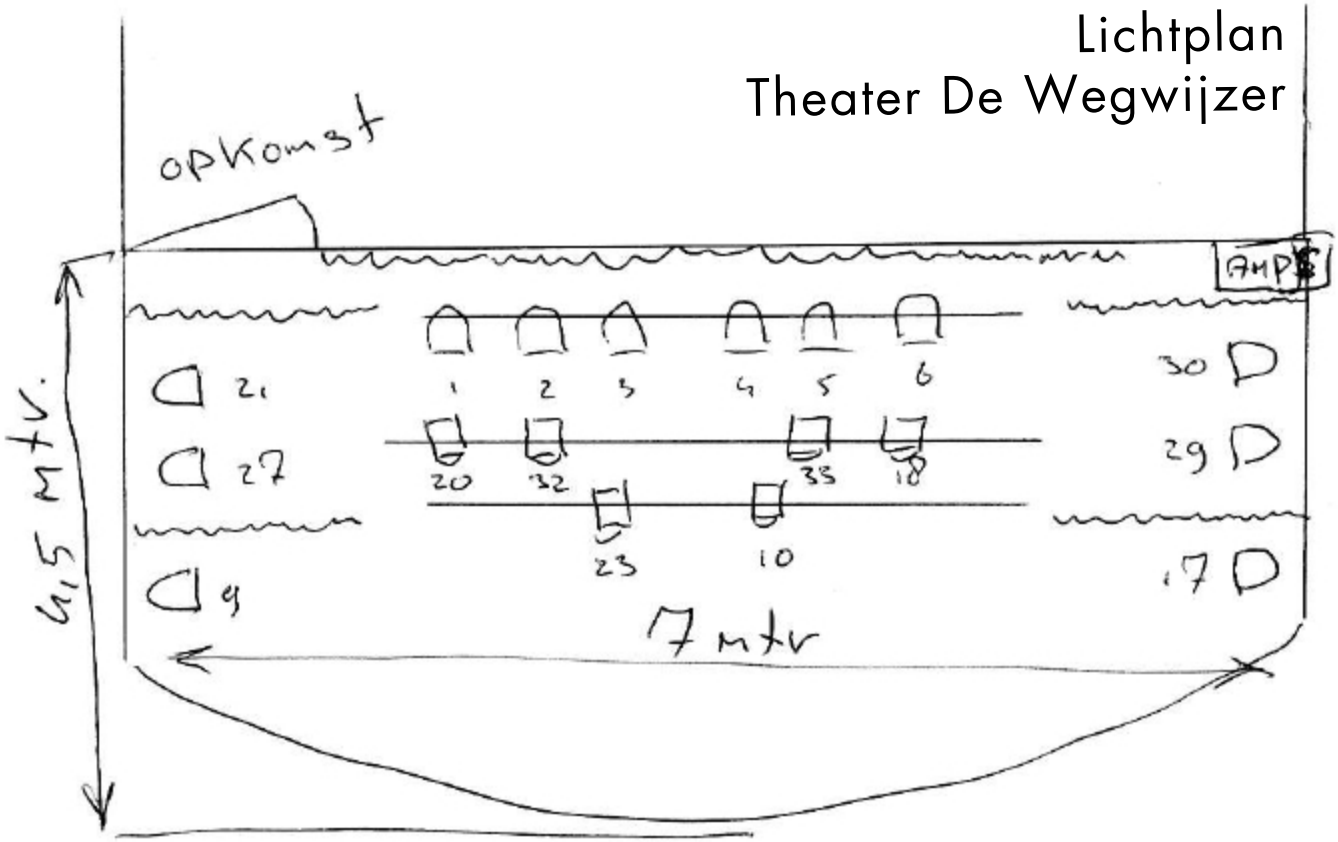

# Lichtplan Theater De Wegwijzer

- par
- pc
- ⊓ profiel

Zaal licht 35-36

Losse kvingen 7-8-16-24-26-28

Ulegel Yamaha C-3  
 mengtafel midas 32 in - 6 aux.  
 lichttafel compulite mg-20 (3a met 20 lijnen)