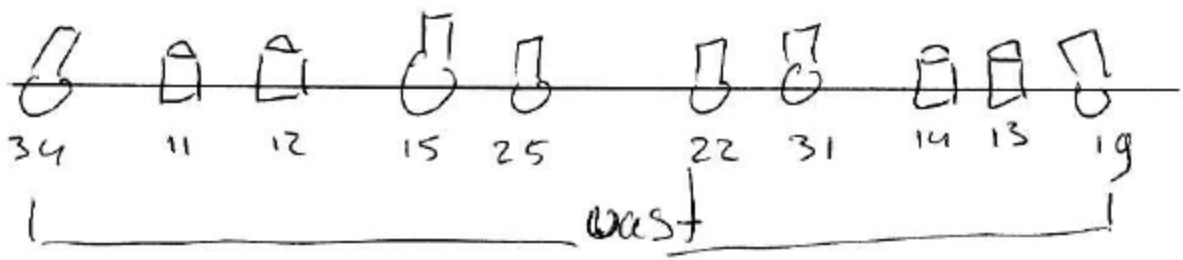

# Lichtplan Theater De Wegwijzer

- par
- pc
- ⊓ profiel

Zaal licht 35-36

Losse kvingen 7-8-16-24-26-28

Ulegel Yamaha C-3  
 mengtafel midas 32 in - 6 aux.  
 lichttafel compulite mg-20 (3a met 20 lijnen)