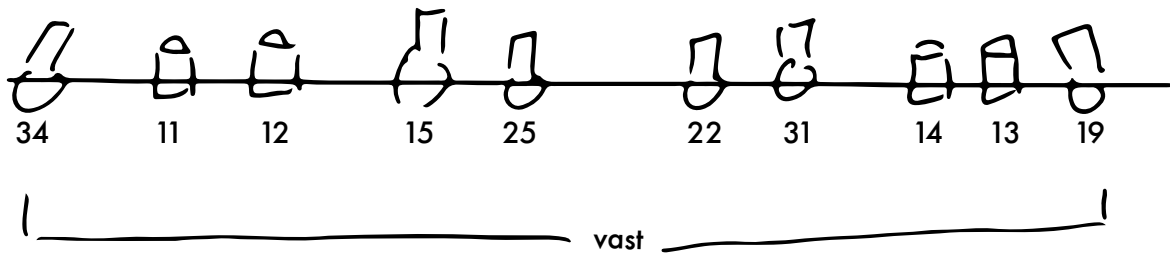

 Theater De Wegwijzer  
Lichtplan

-  Par
-  PC
-  Profiel

Zaallicht 35 - 36

Losse kringen

- 7
- 8
- 16
- 24
- 26
- 28

Techniek