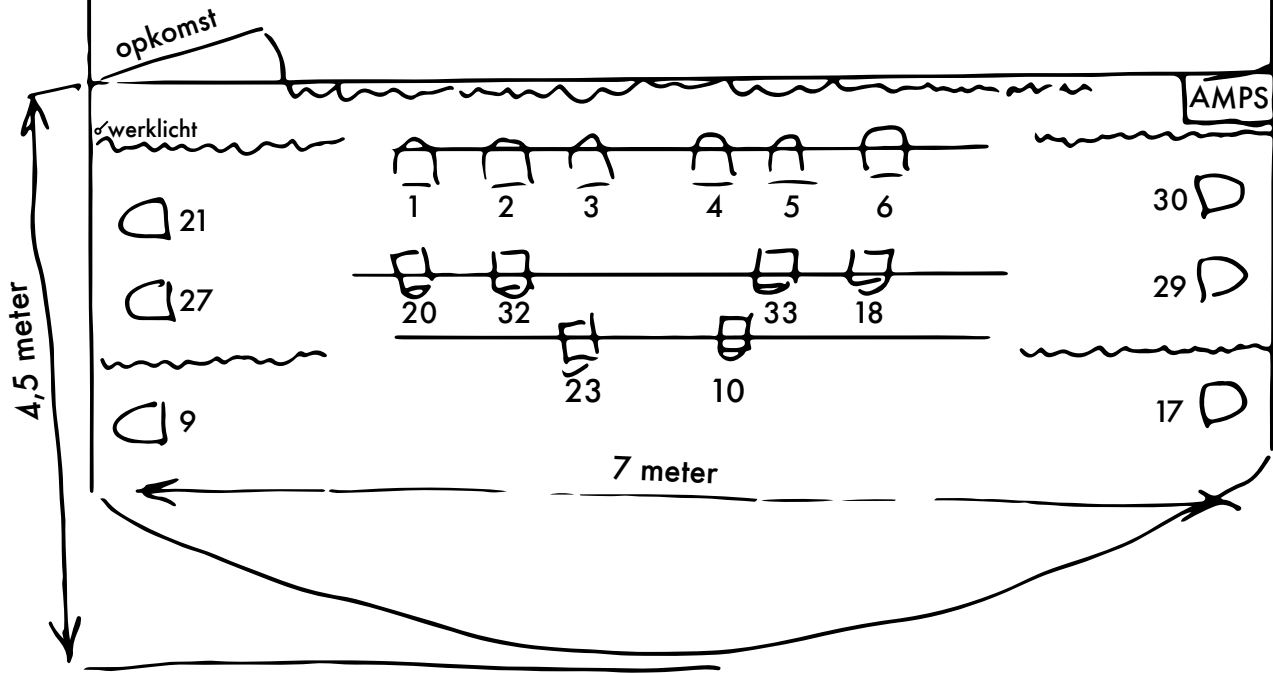

 Theater De Wegwijzer  
Lichtplan

-  Par
-  PC
-  Profiel

Zaallicht 35 - 36

Losse kringen

- 7
- 8
- 16
- 24
- 26
- 28

Techniek