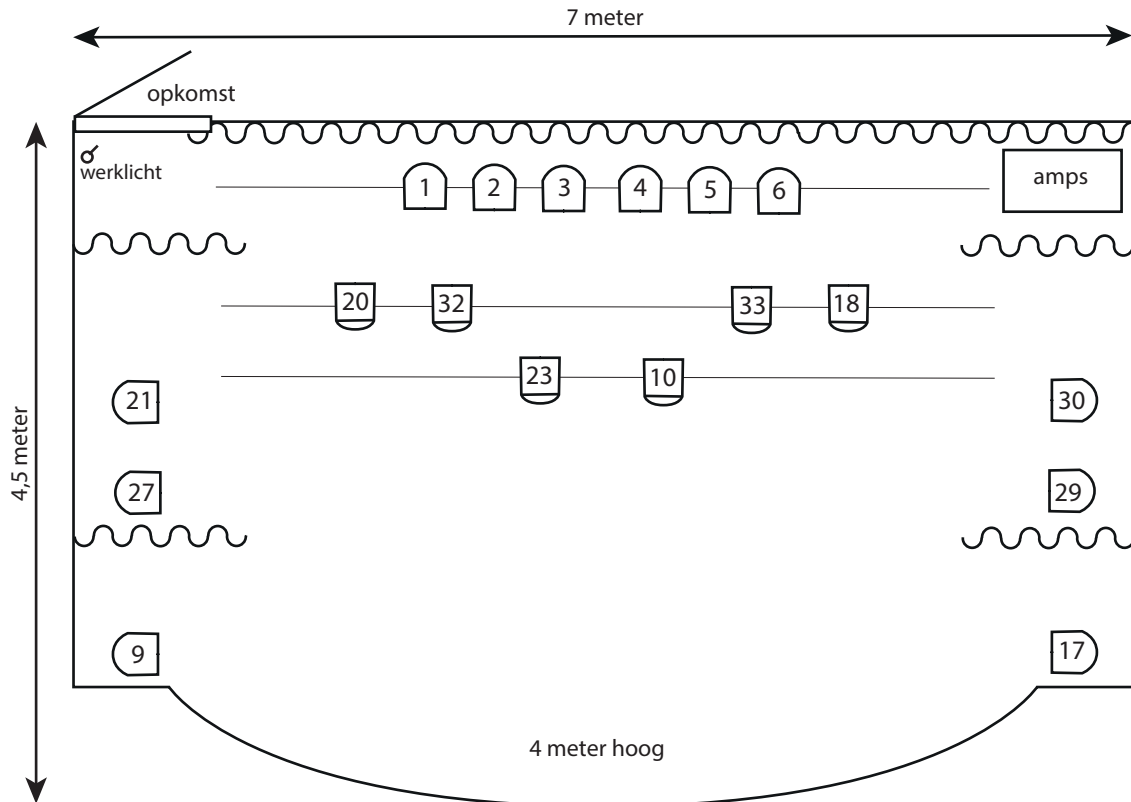

TECHNISCHE LIJST

Adres / Contact:	Theater De Wegwijzer Molenweg 25 4339 AA Nieuw- en Sint Joosland	Arnout Schop +31 6 13134168 arnout@theaterdewegwijzer.nl
Algemeen:	Aanvang:	20.30 uur (15.00 uur matinee)
	Zitplaatsen:	80 zitplaatsen
	Techniek:	Achter in de zaal
	Laden / Lossen:	Via de voorkant
Toneel:	Voortoneel:	Half rond
	Breedte:	7 meter breed (effectief 5,5 meter)
	Hoogte:	4 meter hoog (grid)
	Diepte:	4.30 meter diep
	Balletvloer:	Zwart
Afstopping:	Voordoek:	Geen
	Fond & Poten:	Nachtblauw
	Horizon / projectie:	Achterwand
Licht:	Lichttafel:	Compulite 3a, 20 lijnen
	Dimmers:	DMX 512, 36 dimmers, 28x 3kW en 8x 5kW
	Beamer:	Aanwezig in zaal
Geluid:	FOH:	Apogee AE5 2x
	Monitor:	Apogee AE3 4x
	Mengtafel:	Midas Venice 32
	Multi:	32 in - 8 out (monitoring eigen multi)
	Mics:	6x Shure SM58 2x Shure SM57 1x Shure SM57 Beta 2x Shure SM87 Beta 4x Neumann KM 184 AKG Drums: 1x Kick, 2x toms, 1x floor, 2x OH 2x Sennheiser 906 1x AKG C419 6x DI
Vleugel:	Vleugel:	Yamaha C3 (440Hz gestemd)

Lichtplan

zaallicht 35 en 36

losse kringen 7, 8, 16, 24, 26 en 28
 lichttafel: compulite mg-20 (3a met 20 lijnen)

vleugel: yamaha c3
 mengtafel: midas venice 32 in-6 aux
 speakers en monitoren: 2x apogee ae5, 4x apogee ae3

Route:

Theater de Wegwijzer vindt u in Nw.- en St. Joosland, drie kilometer vanaf Middelburg middenin het Zeeuwse landschap.

Theater de Wegwijzer
Molenweg 25, 4339 AA
Nw.- en St. Joosland.

Vanaf de A58:

Richting Vlissingen - afslag Nw.- en St. Joosland - rotonde richting Nw.- en St. Joosland, Weizichtweg - het dorp inrijden, bij splitsing rechtsaf - linksaf Molenweg - rechts de dijk op - direct rechts de dijk weer af Molenweg 25.

Vanuit de Westerscheldetunnel:

Richting Middelburg - afslag havens 0-2200 - bovenaan rechtsaf - links (borden fietsroute Middelburg volgen) - rechts ('Eerste weg') - links ('Boomdijk') - rechts ('Molendijk') - op de 3de verkeersdrempel links - Molenweg 25.