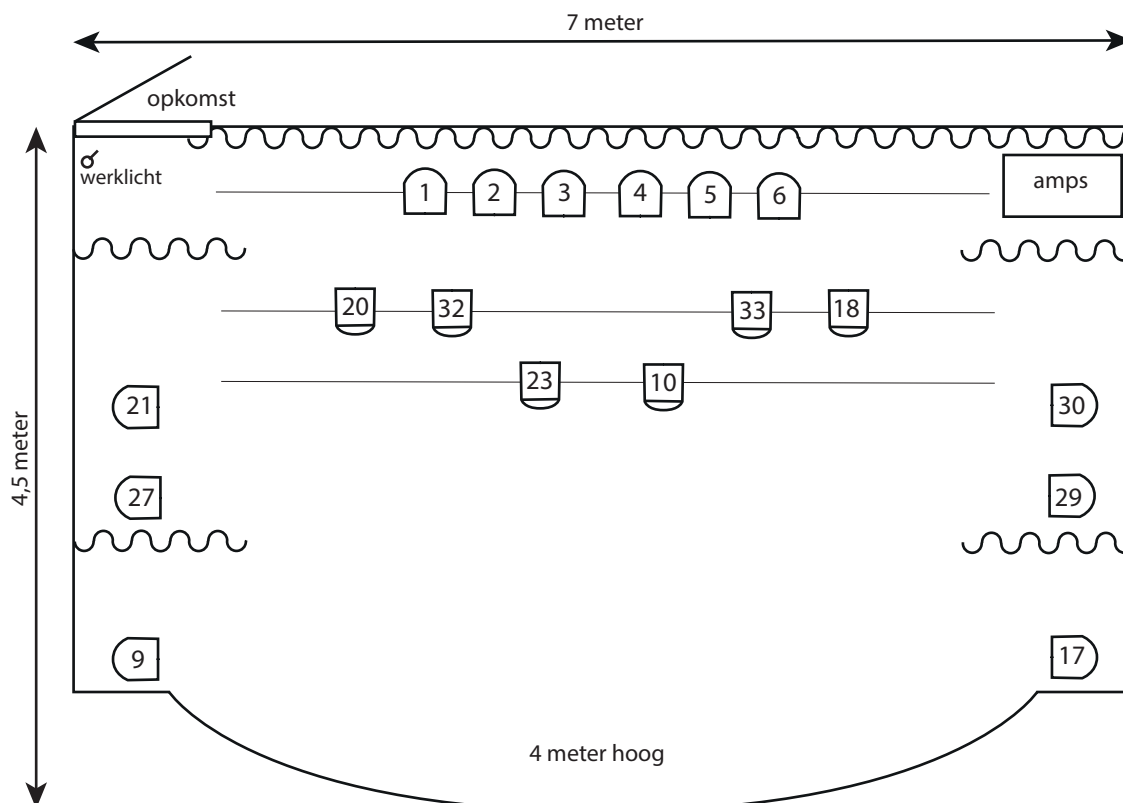

Lichtplan

zaallicht 35 en 36

losse kringen 7, 8, 16, 24, 26 en 28
lichttafel: compulite mg-20 (3a met 20 lijnen)

vleugel: yamaha c3
mengtafel: midas venice 32 in-6 aux
speakers en monitoren: 2x apogee ae5, 4x apogee ae3